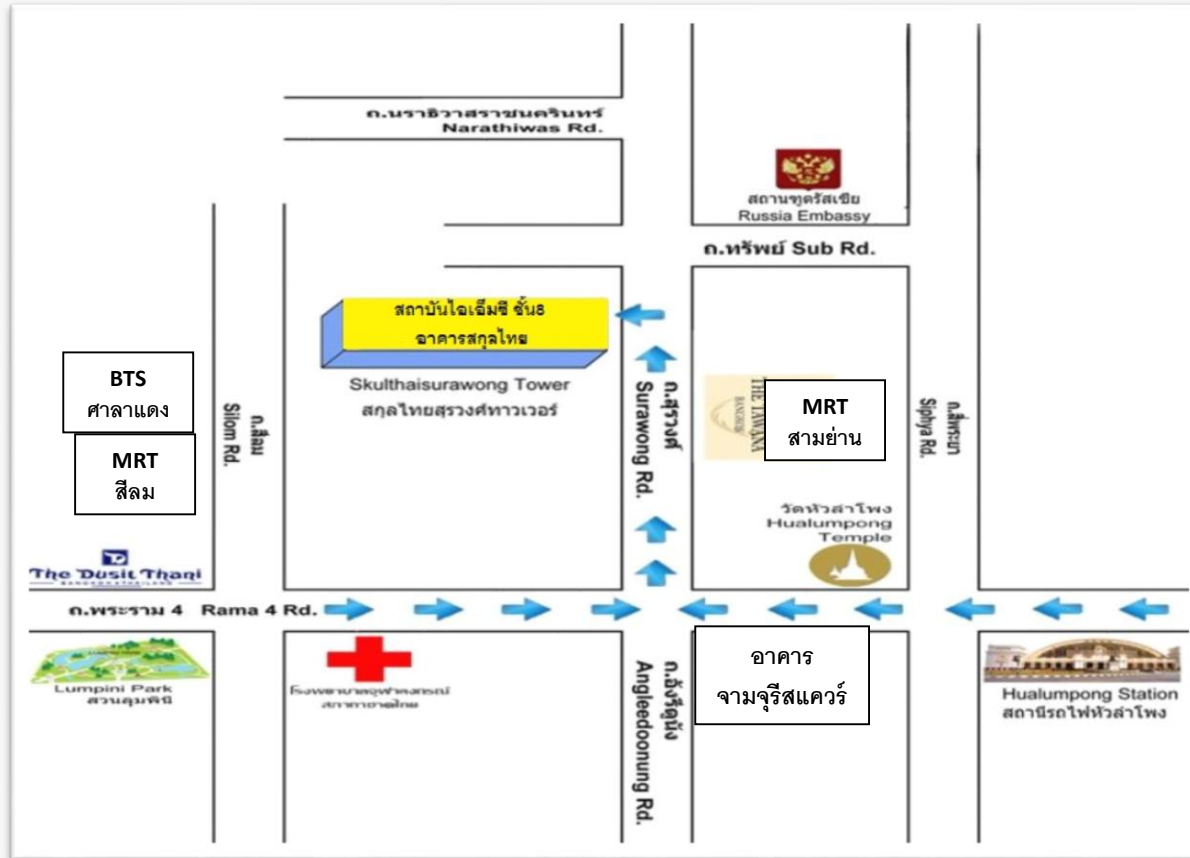

## สถาบัน ไอ เอ็ม ซี

141/7 ชั้น 8 อาคารสกุลไทย สรวงศ์ ทาวเวอร์ ถนนสรวงศ์ แขวงสุริยวงค์ เขตบางรัก กรุงเทพมหานคร 10500 โทร.02-233-4732, 088-192-7975

1. จาก MRT สามย่าน เข้าซอยหน้าวัดหัวลำโพง ประมาณ 500 เมตร ไปทางด้านขวาผ่านหน้าโรงแรมเมอริเดียนและโรงแรมตะวันนา จะอยู่ตรงข้ามโรงแรมตะวันนา
2. จาก MRT สีลม หรือ BTS ศาลาแดง เข้าซอยอนิยะ ประมาณ 500 เมตร เจอถนนสรวงศ์ให้เลี้ยวซ้าย ตรงไปอีกประมาณ 300 เมตร จะอยู่ตรงข้ามโรงแรมตะวันนา